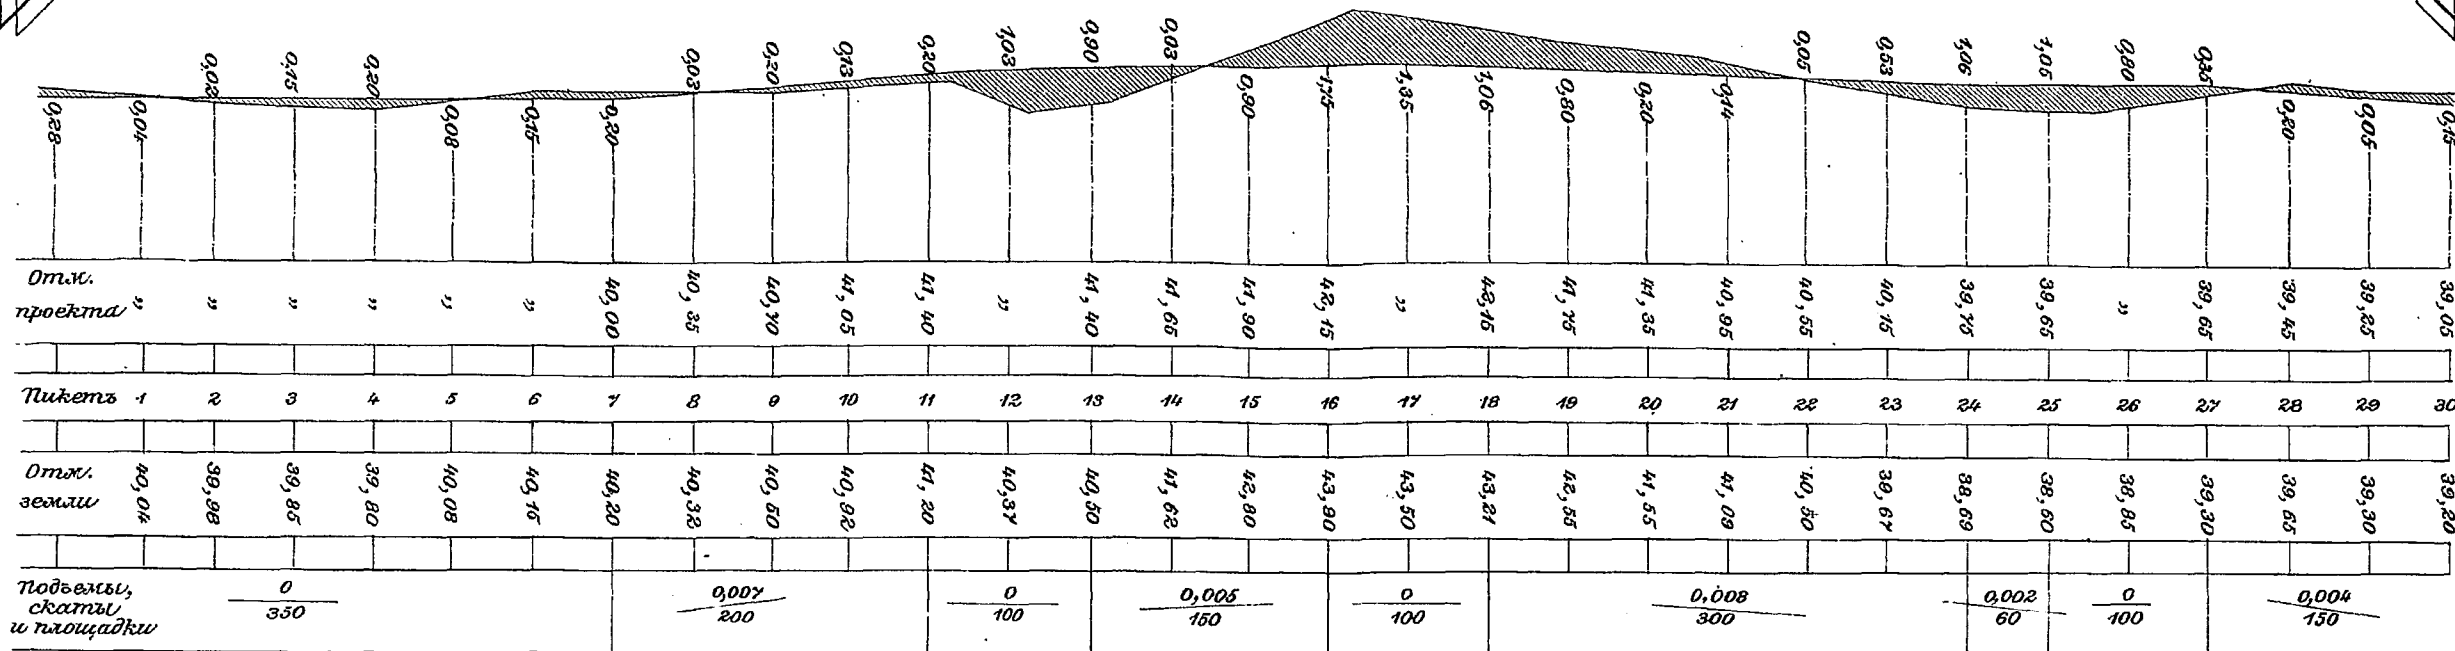

Черт. № 6.

Черт. № 8.